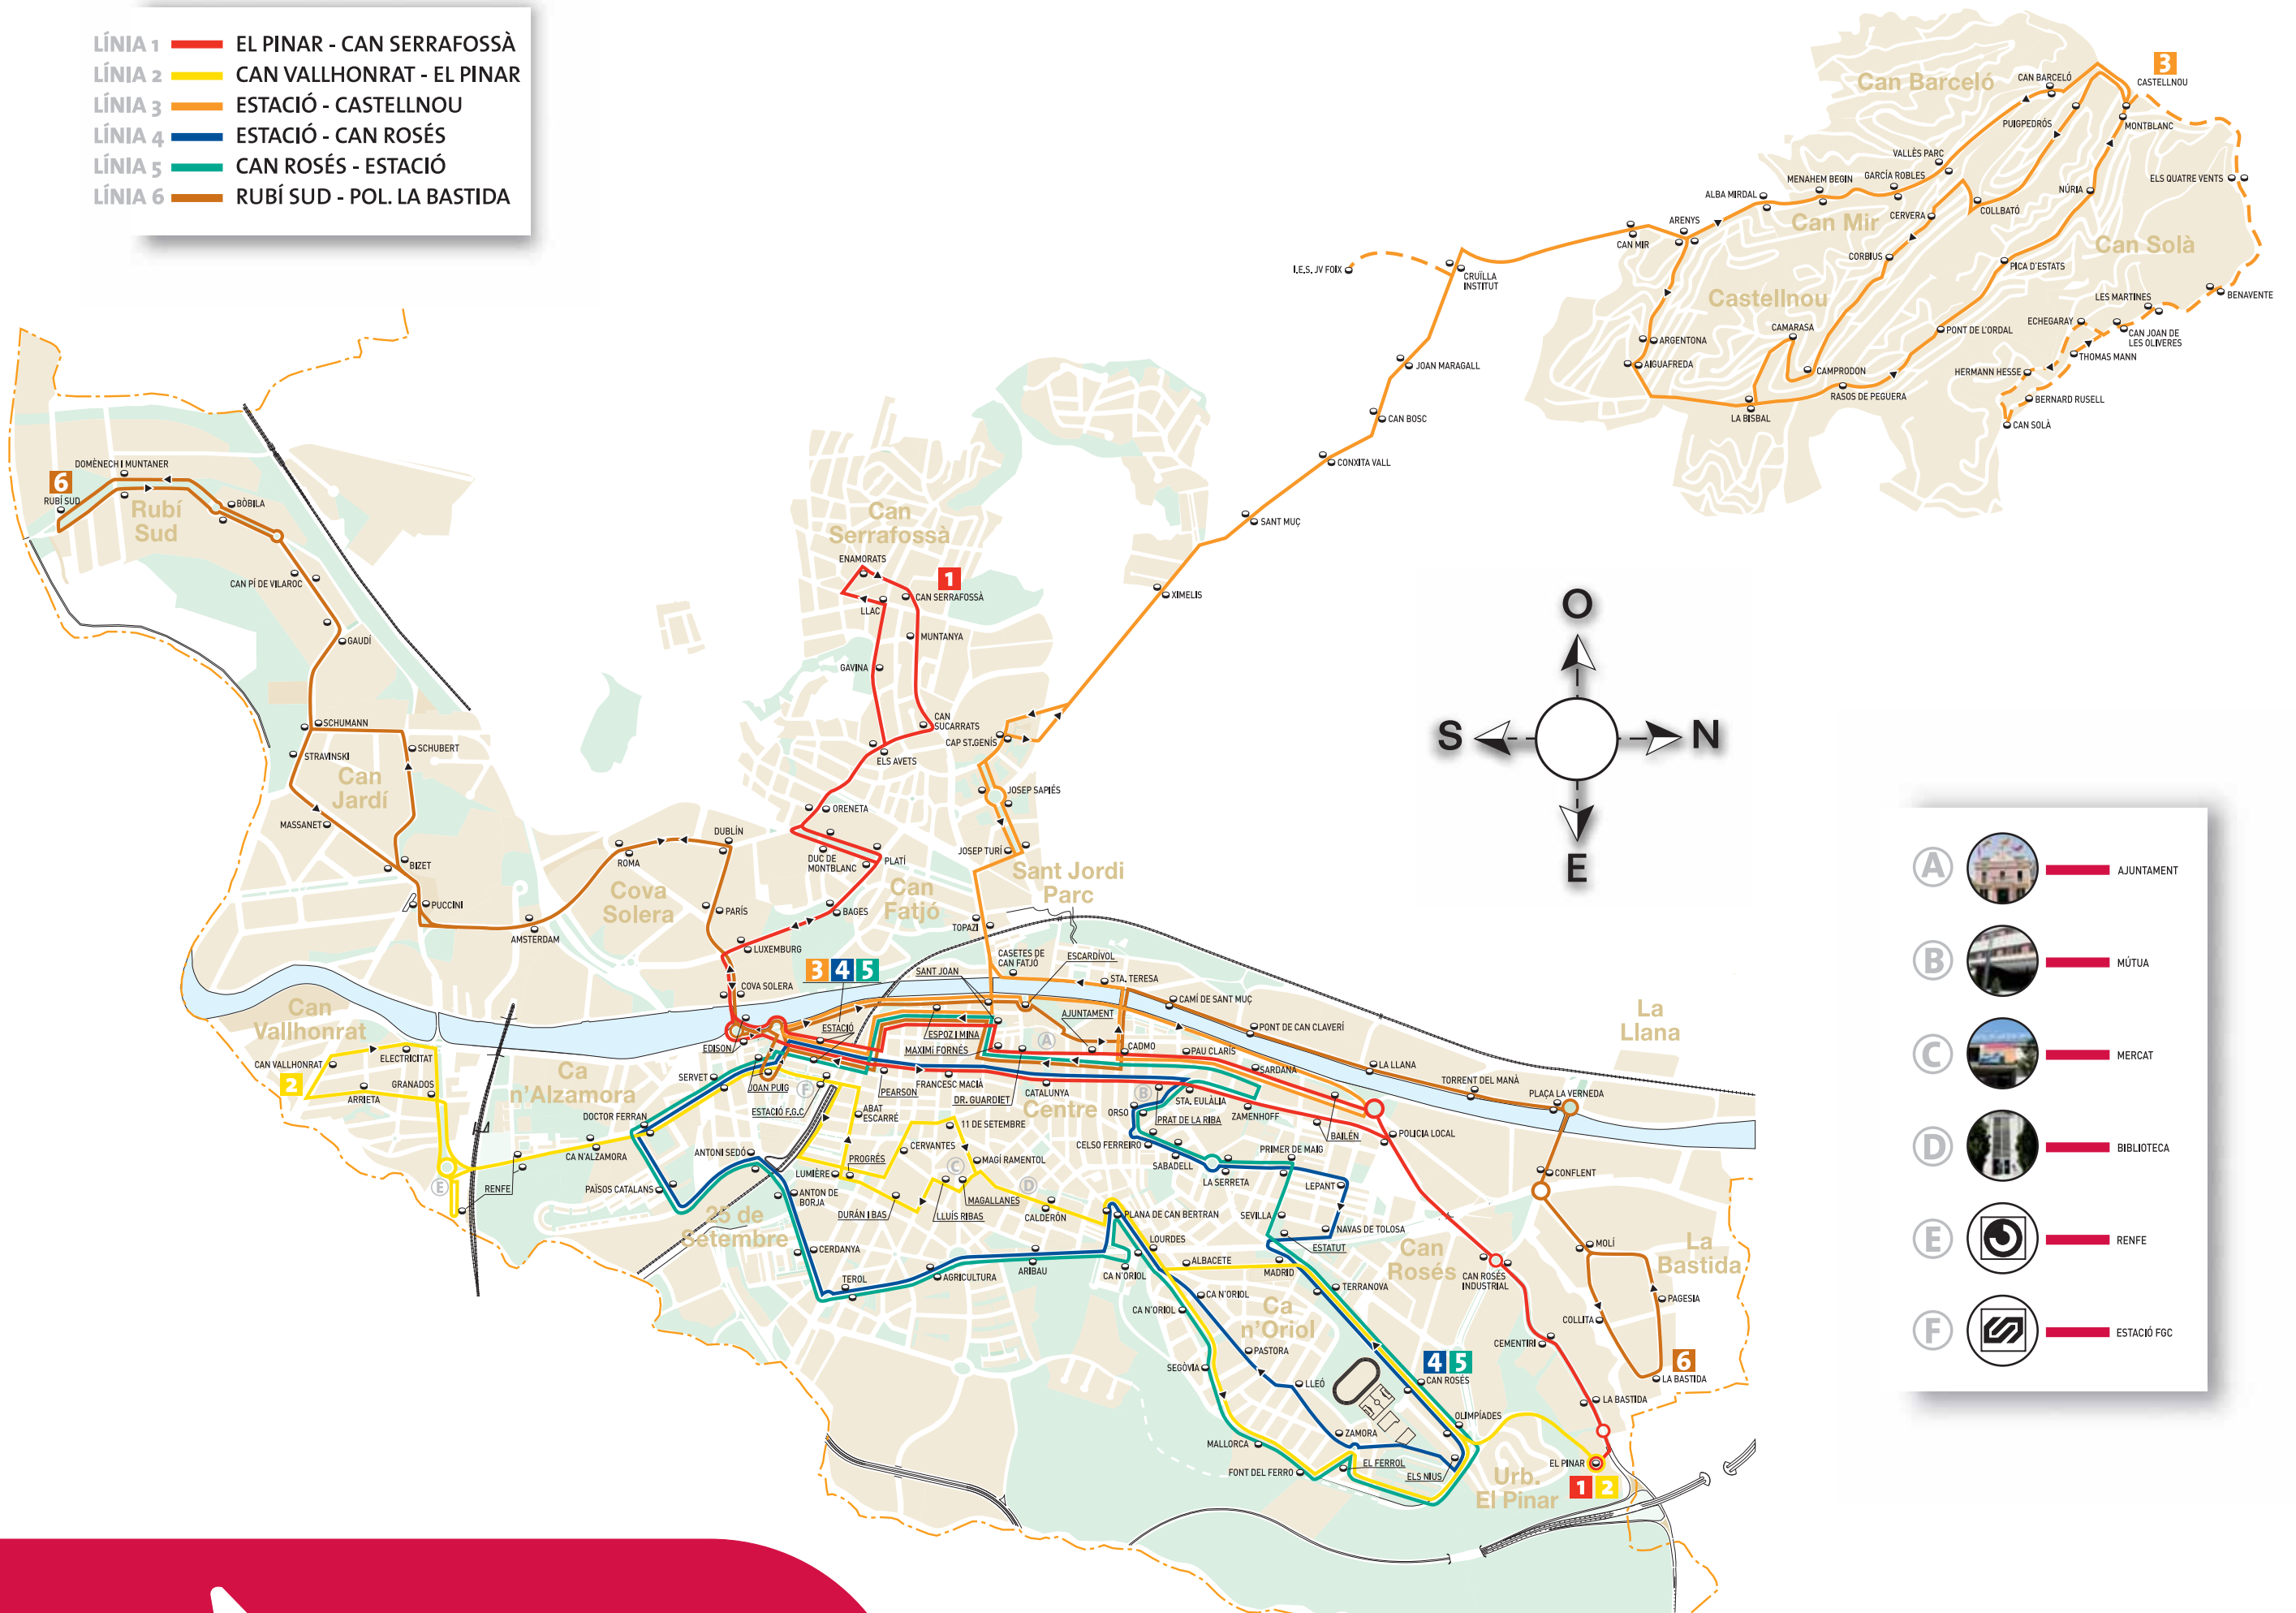

# LÍNIES D'AUTOBUSOS URBANS DE RUBÍ

- LÍNIA 1  EL PINAR - CAN SERRAFOSSÀ
- LÍNIA 2  CAN VALLHONRAT - EL PINAR
- LÍNIA 3  ESTACIÓ - CASTELLNOU
- LÍNIA 4  ESTACIÓ - CAN ROSÉS
- LÍNIA 5  CAN ROSÉS - ESTACIÓ
- LÍNIA 6  RUBÍ SUD - POL. LA BASTIDA